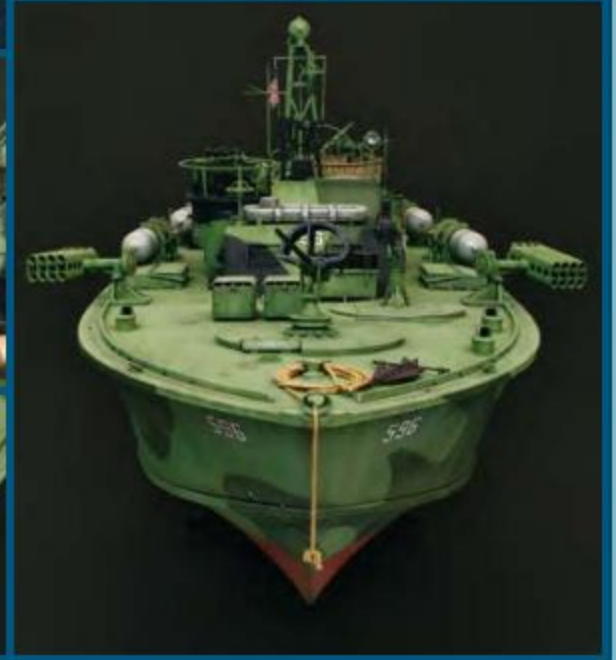

PE

5602 Elco 80' Torpedo Boat PT-596

MB PE

< 70.0 cm >

5621 S.L.C. "Maiale" with crew

NEW

PE

Contains 2 figures