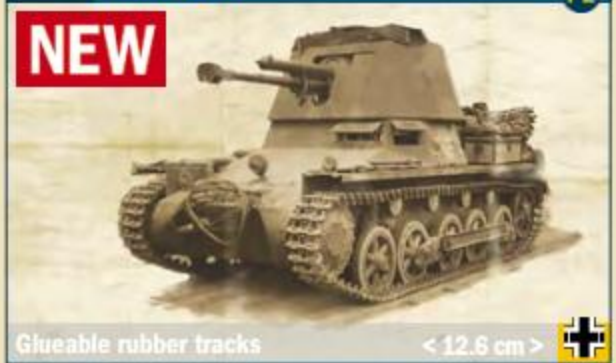

6577 Panzerjäger I PE